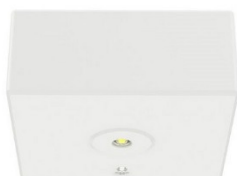

PREISLISTE NETTO

LED-Rettungszeichenleuchte

Inkl. Piktogramme - Decken- / Wandmontage - Dauerbetrieb/Bereitschaftsbetrieb

ART. NR.	WATT	BEZEICHNUNG	Ra/CRI	KELVIN	LICHTSTROM	IP	PREIS
SPA-80013-weiss SPA-80014-schwarz	3 Watt	LED-Rettungszeichenleuchte Economy II , 315x223x45mm Erkennungsweite 30m, Kunststoff Einzelbatterie 3h, Schutzklasse II AKKU: LiFePO4 6.4V 600mAh mit Auto Selbsttest	70	5000K	350lm	IP20	CHF 97.85
SPA-80025-silber SPA-80026-schwarz		Pendelset für Rettungszeichenleuchte Masse	Max: 1500mm	passend zu	SPA-80013 SPA-80014		CHF 25.85
SPA-80016 weiss	3 Watt	LED-Rettungszeichenleuchte SW II , 338x230x43mm Erkennungsweite 30m, Kunststoff Einzelbatterie 3h, Schutzklasse II AKKU: 3.7V Ni-Mh mit Selbsttest	70	6000K	320lm	IP20	CHF 85.54
SPA-80015 weiss	3 Watt	LED-Rettungszeichenleuchte WAY , 304x194x108mm Erkennungsweite 30m, Kunststoff Einzelbatterie 3h, Schutzklasse II AKKU: LiFePO4 6.4V 1500mAh mit Auto Selbsttest	70	5000K	350lm	IP20	CHF 116.31

LED-Sicherheitsleuchte Flächenoptik

Aufbau-Montage – Autoselbsttest – 3h

ART. NR.	WATT	BEZEICHNUNG	Ra/CRI	KELVIN	LICHTSTROM	IP	PREIS
SPA-80033 weiss	3 Watt	LED-Sicherheitsleuchte Flächenoptik rund , Ø140x48mm, Einzelbatterie 3h, Kunststoff, AKKU: LiFePO4 6.4V 1500mAh mit Autoselbsttest, Schutzklasse II	80	5000K	240lm	IP20	CHF 91.69
SPA-80034-weiss SPA-80035-schwarz	3 Watt	LED-Sicherheitsleuchte Flächenoptik Q , 148x148x33mm Einzelbatterie 3h, Kunststoff, AKKU: LiFePO4 6.4V 1500mAh mit Autoselbsttest, Schutzklasse II	80	5000K	240lm	IP20	CHF 91.69

PREISLISTE NETTO

LED-Sicherheitsleuchte Flächenoptik

Einbau-Montage – Autoselbsttest – 3h

ART. NR.	WATT	BEZEICHNUNG	Ra/CRI	KELVIN	LICHTSTROM	IP	PREIS
SPA-80037-weiss SPA-80036-schwarz	3 Watt	LED-Sicherheitsleuchte Flächenoptik Einbau Bohrloch: Ø45mm Aussen 45mm Bohrloch: Ø68mm Aussen 80mm Einzelbatterie 3h, Kunststoff, AKKU: LiFePO4 6.4V 1500mAh mit Autoselbsttest, Schutzklasse II	80	5000K	240lm	IP20	CHF 91.69